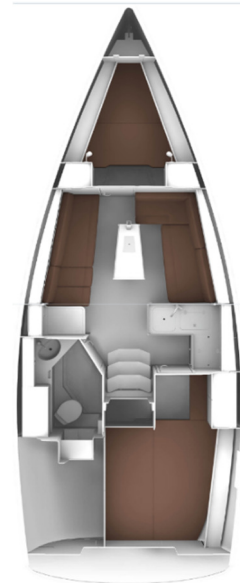

BAVARIA CRUISER 34

MIETPREISE in CHF (KAT. A & D)

19 ⁰⁰ -09 ⁰⁰	555.-
Werktag / 10 ⁰⁰ -19 ⁰⁰	650.-
Samstag	715.-
Sonn-/Feiertag	780.-
Weekend	1'365.-
Weiterer Werktag	585.-
Übernahme Vortag	+200.-
Rückgabe bis 20 ⁰⁰	+150.-
7 Tage	2'400.-

Preis-/ Modelländerungen jederzeit vorbehalten 2019-01

TECHNISCHE DATEN

✳ Masse	9.99 x 3.42m
✳ Tiefgang	1.58m
✳ Gewicht	ca. 5'300kg
✳ Segelfläche	51m ²
✳ Zulassung	10 Personen
✳ Motor	VolvoPenta D1-20, 18PS mit Saildrive
✳ Schlafplätze	2 Pers. Vorschiff, 2 Pers. Achterkabine, 1-2 Pers. Salon (eng)
✳ Ausstattung	grosszügige Yacht mit Vollausrüstung / Doppelradsteuerung, Cockpittisch extragross, grosse klappbare Badeplattform, Rollgenau, Lattengross inkl. Lazy-Jacks, Sprayhood & Bimini, elektr. Ankerwisch, Windmessenanlage, Kartenplotter, Heizung, Pantry, Nasszelle etc.