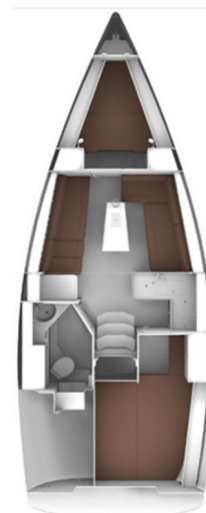

BAVARIA CRUISER 34

Prospekt-Fotos:

Fotos zeigen ev. mehr optionale Zubehöre als effektiv vorhanden

MIETPREISE in CHF (KAT. A & D) inkl. 7.7 % MWSt.

	keine Vermietung unter 5 Stunden
bis 5 Std.	555.-
Werktag / 10 ⁰⁰ -19 ⁰⁰	650.-
Samstag	715.-
Sonn-/Feiertag	780.-
Weekend	1'365.-
Weiterer Werktag	585.-
Übernahme Vortag	+200.-
Rückgabe bis 20 ⁰⁰	+150.-
5 Tage (Mo – Fr)	2'020.-
7 Tage	2'400.-

Preis-/ Modelländerungen jederzeit vorbehalten 2020-01

TECHNISCHE DATEN

- * Masse 9.99 x 3.42m
- * Tiefgang 1.58m
- * Gewicht ca. 5'300kg
- * Segelfläche 51m²
- * Zulassung 10 Personen
- * Motor VolvoPenta D1-20, 18 PS mit Saildrive
- * Schlafplätze 2 Pers. Vorschiff, 2 Pers. Achterkabine, 1-2 Pers. Salon (eng)
- * Ausstattung grosszügige Yacht mit Vollausrüstung / Doppelradsteuerung, Cockpittisch extragross, grosse klappbare Badeplattform, Rollgenau, Lattengross inkl. Lazy-Jacks, Sprayhood & Bimini, elektr. Ankerwisch, Windmessanlage, Kartenplotter, Heizung, Pantry, Nasszelle etc.