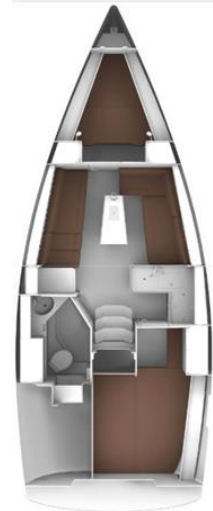

## BAVARIA CRUISER 34

### TECHNISCHE DATEN

- \* Masse 9.99 x 3.42m
- \* Tiefgang 1.58m
- \* Gewicht ca. 5'300kg
- \* Segelfläche 51m<sup>2</sup>
- \* Zulassung 10 Personen
- \* Motor VolvoPenta D1-20, 18 PS mit Saildrive
- \* Schlafplätze 2 Pers. Vorschiff, 2 Pers. Achterkabine, 1-2 Pers. Salon (eng)
- \* Ausstattung grosszügige Yacht mit Vollausrüstung / Doppelradsteuerung, Cockpittisch extragross, grosse klappbare Badeplattform, Rollgenau, Lattengross inkl. Lazy-Jacks, Sprayhood & Bimini, elektr. Ankerwinch, Windmessenanlage, Kartenplotter, Heizung, Pantry, Nasszelle