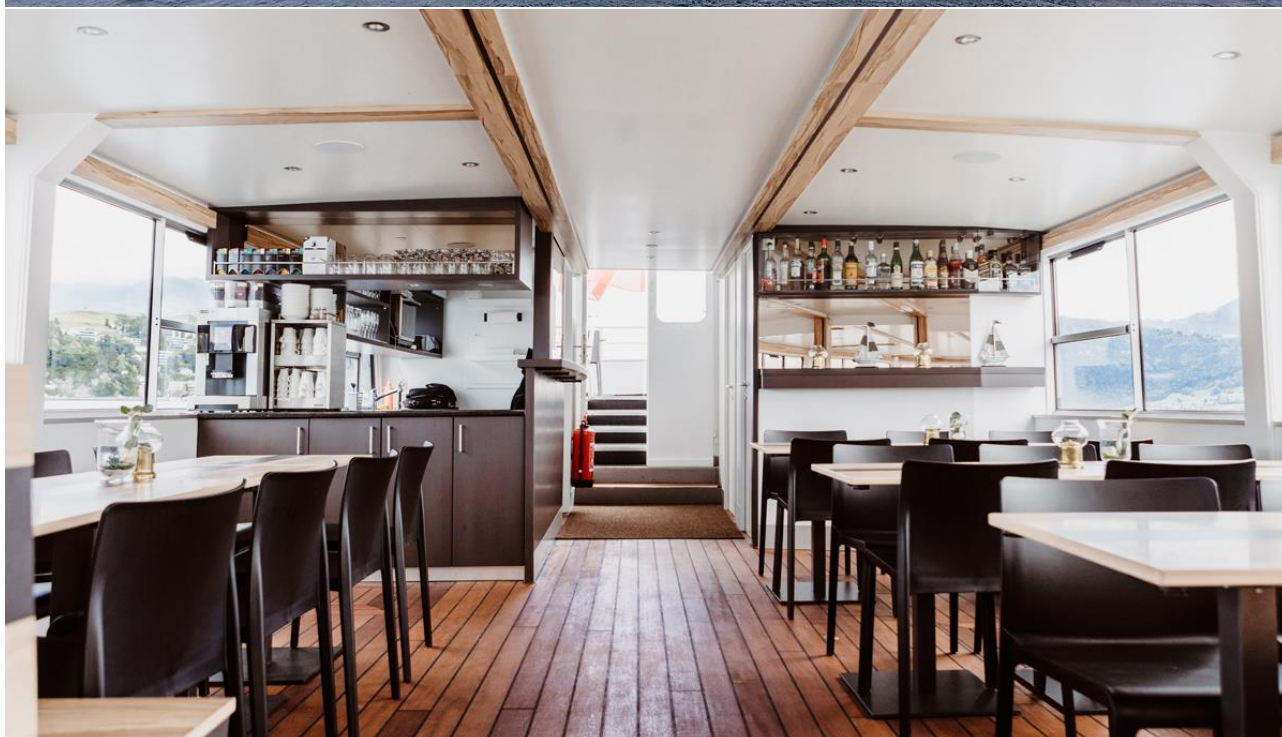

MS Dragon
DOKUMENTATION ZUM SCHIFF

ALLGEMEINES

Im Oktober 2003 wurde das Fahrgastschiff MS Dragon ausgewässert und während rund 2 Wochen äusserlich überholt. Bei dieser Gelegenheit veränderten die SNG das Erscheinungsbild. Nach rund 15 Jahren Betriebsdauer wurde das Schiff im 2018 im Innen-, wie auch Aussenbereich komplett saniert.

Der neu gestaltete Innenbereich präsentiert sich hell, modern und ansprechend. Die neuen Bestuhlungsmöglichkeiten bieten Ihnen die verschiedensten Varianten, die Sie je nach Bedürfnis individuell bestimmen können.

Das Team Seefahrten steht Ihnen jederzeit gerne für eine unverbindliche Anfrage zur Verfügung

WICHTIGE ANGABEN

Abmessungen:	25.0 Meter lang, 5.9 Meter breit
Zusätzliches:	WC nicht rollstuhlgängig
Passagierzahl:	150 Personen (maximal zulässige Personenzahl!!)
Bankettplätze:	68 Personen im Innenraum
Achterdeck:	12 Personen
Oberdeck:	52 Sitzplätze (fixes Dach)

BESTUHLUNGSMÖGLICHKEITEN INNENRAUM

Es stehen verschiedenste Möglichkeiten für eine Bankettbestuhlung zur Verfügung. Vom 6-8er Tisch mit weissem Tischtuch bis hin zur Bestuhlung für bis **68** Gäste ermöglichen wir Ihnen fast alle Ihre Wünsche!