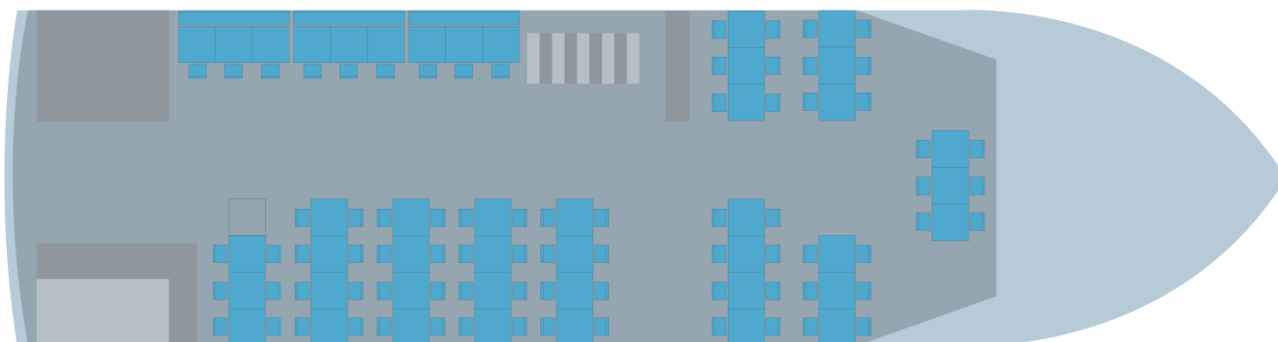

Das Team Seefahrten steht Ihnen jederzeit gerne für eine unverbindliche Anfrage zur Verfügung

WICHTIGE ANGABEN

Abmessungen:	25.5 Meter lang, 6.0 Meter breit
Zusätzliches:	WC rollstuhlgängig
Passagierzahl:	130 Personen (maximal zulässige Personenzahl!!)
Bankettplätze:	90 Personen im Innenraum
Konzertbestuhlung:	100 Personen im Innenraum
Oberdeck:	52 Sitzplätze, Sonnen- und Regendach

BESTUHLUNGSMÖGLICHKEITEN INNENRAUM

Es stehen verschiedenste Möglichkeiten für eine Bankettbestuhlung zur Verfügung. Vom 6-8er Tisch mit weissem Tischtuch bis hin zur Bestuhlung für bis 120 Gäste ermöglichen wir Ihnen fast alle Ihre Wünsche!

Gerne haben wir Ihnen in der Folge eine Auswahl an Möglichkeiten zusammengestellt.

Bankettbestuhlung Fahrgastraum – 79 Sitzplätze

Bankettbestuhlung mit Musik/Band und Buffet im Fahrgastraum – 60 Sitzplätze