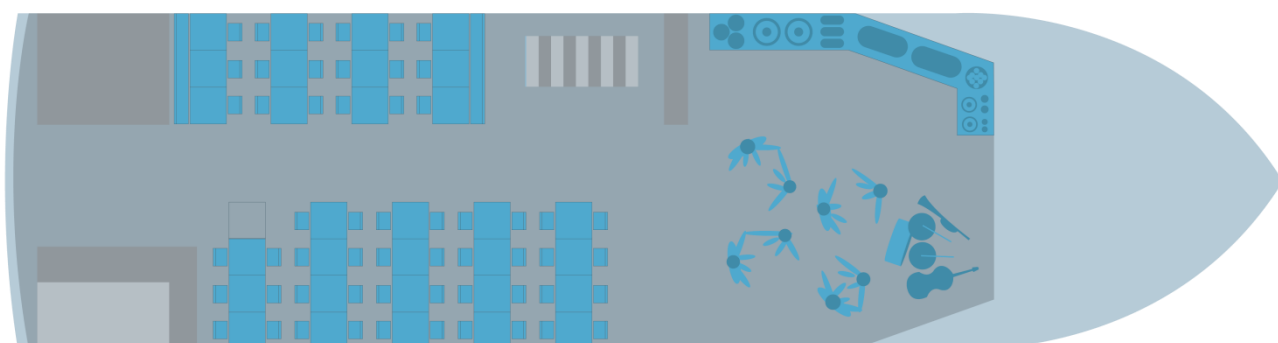

Das Team Seefahrten steht Ihnen jederzeit gerne für eine unverbindliche Anfrage zur Verfügung

WICHTIGE ANGABEN

Abmessungen:	25.5 Meter lang, 6.0 Meter breit
Zusätzliches:	WC rollstuhlgängig
Passagierzahl:	130 Personen (maximal zulässige Personenzahl!!)
Bankettplätze:	90 Personen im Innenraum
Konzertbestuhlung:	100 Personen im Innenraum
Oberdeck:	52 Sitzplätze, Sonnen- und Regendach

BESTUHLUNGSMÖGLICHKEITEN INNENRAUM

Es stehen verschiedenste Möglichkeiten für eine Bankettbestuhlung zur Verfügung. Vom 6-8er Tisch mit weissem Tischtuch bis hin zur Bestuhlung für bis 120 Gäste ermöglichen wir Ihnen fast alle Ihre Wünsche!

Gerne haben wir Ihnen in der Folge eine Auswahl an Möglichkeiten zusammengestellt.

Bankettbestuhlung Fahrgastraum – 79 Sitzplätze

Bankettbestuhlung mit Musik/Band und Buffet im Fahrgastraum – 60 Sitzplätze

Individuelle Bestuhlung Oberdeck – 52 Sitzplätze

Individuelle Bestuhlung Oberdeck – 44 Sitzplätze

DAS SEEFAHRTEN-TEAM

Für eine Besichtigung, eine detaillierte Besprechung oder unsere Menuvorschläge für Ihren individuellen Anlass, steht Ihnen unser Seefahrten-Team jederzeit gerne für eine unverbindliche Besprechung oder einen Besichtigungstermin zur Verfügung.