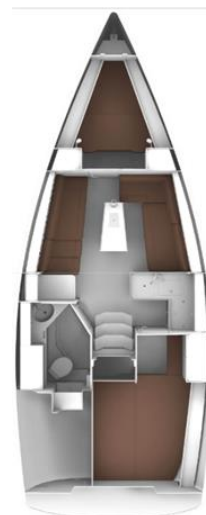

BAVARIA CRUISER 34

Prospekt-Fotos:

Fotos zeigen ev. mehr optionale Zubehöre als effektiv vorhanden

MIETPREISE in CHF (KAT. A & D) inkl. 7.7 % MWSt.

bis 5 Std.	570.-
Werktag / 10 ⁰⁰ -19 ⁰⁰	670.-
Samstag	735.-
Sonn-/Feiertag	805.-
Weekend	1'410.-
Weiterer Werktag	605.-
Übernahme Vortag	+170.-
Rückgabe bis 20 ⁰⁰	+135.-
5 Tage (Mo – Fr)	2'145.-
7 Tage (Mo – So / Sa – Fr)	3'015.-

Preis-/ Modelländerungen jederzeit vorbehalten 2022-01

TECHNISCHE DATEN

✳ Masse	9.99 x 3.42m
✳ Tiefgang	1.58m
✳ Gewicht	ca. 5'300kg
✳ Segelfläche	51m ²
✳ Zulassung	10 Personen
✳ Motor	VolvoPenta, 18 PS mit Saildrive
✳ Schlafplätze	2 Pers. Vorschiff, 2 Pers. Achterkabine, 1-2 Pers. Salon (eng)
✳ Ausstattung	grosszügige Yacht mit Vollausrüstung / Doppelradsteuerung, Cockpittisch extragross, grosse klappbare Badeplattform, Rollgenua, Lattengross inkl. Lazy-Jacks, Sprayhood & Bimini, elektr. Ankerwisch, Windmessanlage, Kartenplotter, Heizung, Pantry, Nasszelle